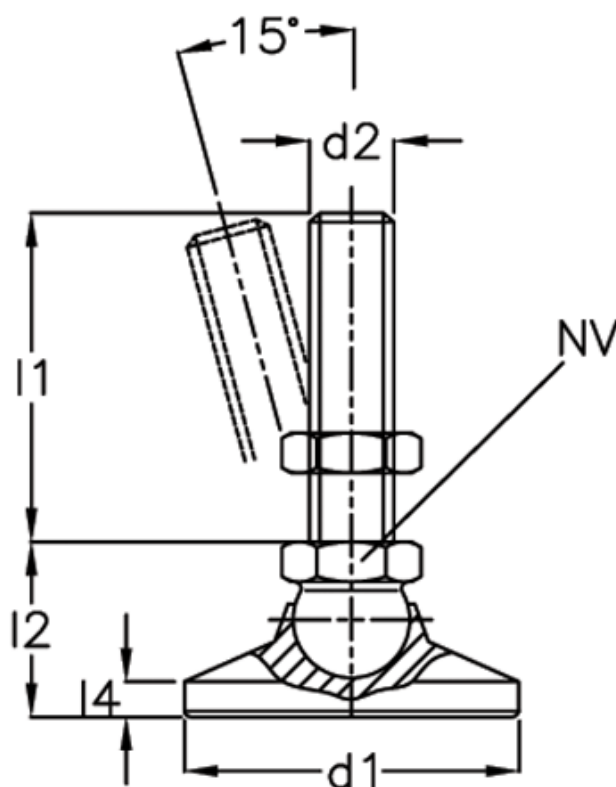

Varenummer: 20343260M20158KRE
Beskrivelse: E+G Drejeledsfod
GN 343.2-60-M20-158-KRE

Mål

$d_1 = 60$
 $d_2 = M20$
 $l_1 = 158$
 $l_2 = -$
 $l_3 = 37.5$
 $l_4 = -$
 $l_5 = 10$
 $NV = 24$

Statisk belastning = 30
Vægt i (g) = 610